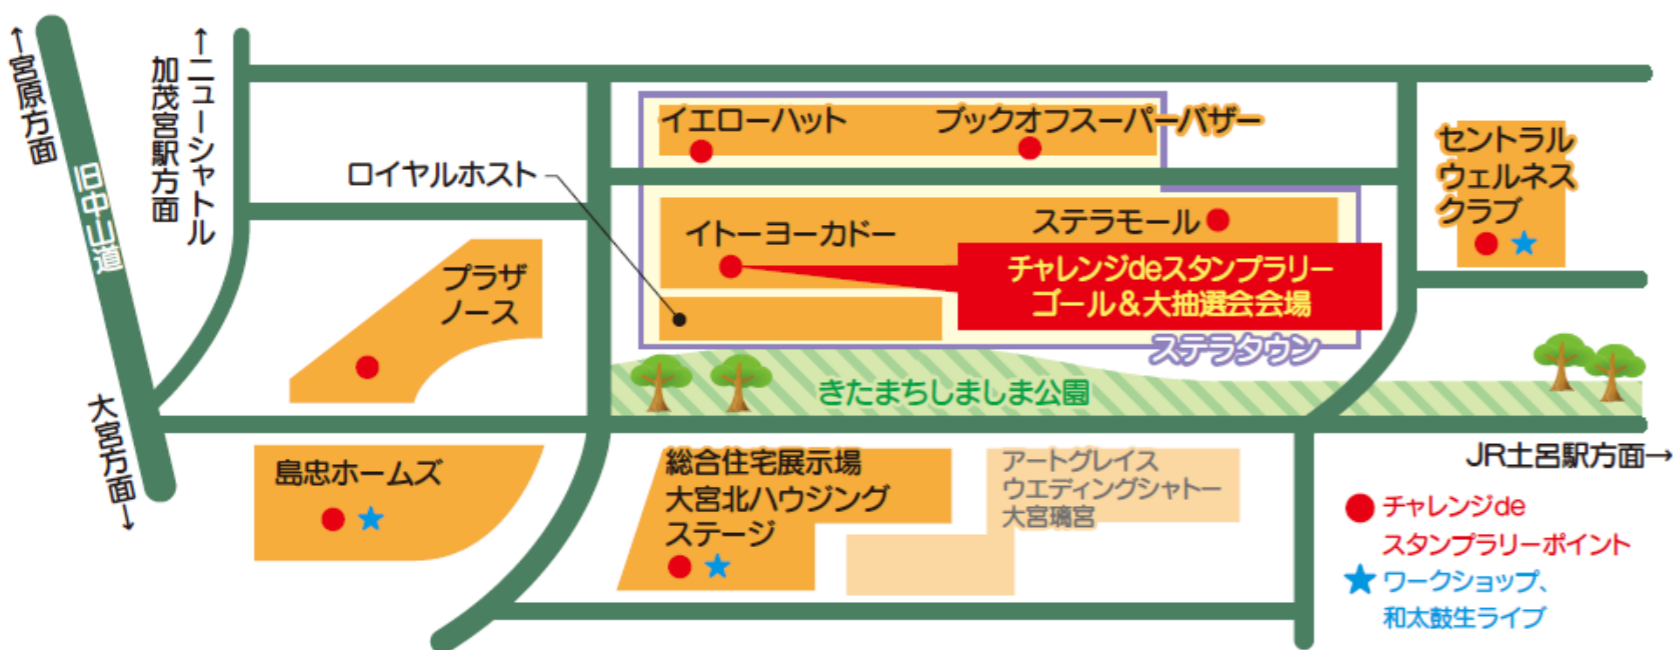

ノーザンハートきたまちMAP

5/3(火)

ゆらゆらほっこり MYちょうちんを作ろう!

LEDライトと身の回りにあるものを使って世界に一つだけのMYちょうちんを作ろう♪
作ったちょうちんは夜の和太鼓彩のカウントダウンステージでお披露目♪

MYちょうちんづくり
ワークショップ
応募はこちらから
応募締切 4/25(月)

パソコンからは
まみたん埼玉中央 検索

- 時間：15時～16時
- 場所：大宮北ハウジングステージ
- 定員：50名(事前予約)
- 参加料500円

和太鼓グループ彩～sai～生ライブ & 作ったちょうちんお披露目カウントダウン

- 時間：19時～
- 場所：大宮北ハウジングステージ

5/3(火・祝)～5(木・祝)

11:00～17:00

チャレンジdeスタンプラリー & お楽しみ大抽選会

大人も子どもも夢中になって挑戦できる6つのゲームスポットがノーザンハートきたまちに登場! チャレンジしてスタンプを集めよう! 完成したらゴールへGO! アンケートに答えてハズレなしの大抽選会に参加しよう♪ (スタンプの合計数で抽選回数が決まります)

- ●スタンプカードは各ポイント及びノーザンハートきたまち各館においてあります。
- ●どこからスタートしてもOKです。

ゴールはロイヤルホスト北側、イトーヨーカドー入口前

- ①入るかな!? ドキドキバターゴルフ
- ②届かな!? わくわくバスケットゴール
- ③念じて念じて～!! サイコロ振り
- ④君の時間感覚は正確かな?? ストップウォッチで計測
- ⑤コントロールはばっちりだ!? 輪投げ
- ⑥開いたページは何ページ? チャレンジページ開き

気になる大抽選会賞品は…

- ●大宮アルティージャホームゲーム観戦ペアチケット(50組100名様)
- ●イエローハットギフトカード5,000円分(5名様)
- ●イエローハットオリジナルグッズセット(5名様)
- ●ブランド食器(1名様)ブックオフ提供
- ●東京西川 COOL STYLE 敷パッド(3名様)イトーヨーカドー提供
- ●ステラモールお買物券・お食事券5,000円分(3名様)
- ●セントラルウェルネスクラブ招待券(10組20名様)
- ●シルバニアファミリーのお家(1名様)大宮北ハウジングステージ提供
- ●高級柔軟剤(30名様)島忠ホームズ提供
- ●アートグレイス大宮カフェレストラン「四季庭」デザートbuffet招待券(5組10名様)
- ●スバル ぶつからないミニカー(120名様)
- ●他参加賞多数

5/4(水)

プロの競輪選手も顔負け!? 競輪トライアルゲーム!

200メートルを自転車で何秒で走れるかを競うゲーム!(テント内)

- 時間：10時～16時
- 場所：セントラルウェルネスクラブ大宮宮原
- 定員：なし
- 参加費無料 規定タイムクリアで記念品プレゼント

5/3(火)

5/4(水)

5/5(木)

おまつりを彩る 和太鼓グループ彩～sai～登場!!

子どもの日にちなんだ楽しい体験会。(5/5(木・祝)のみ)
演奏前にキスの体験希望者を募ります。

演奏スケジュール

- 5月3日(火) 11時～：島忠ホームズ前
  14時～16時半～19時～：大宮北ハウジングステージ
- 5月4日(水) 11時～：島忠ホームズ前
  14時～16時～：大宮北ハウジングステージ
- 5月5日(木) 11時～：島忠ホームズ前
  14時～16時～：大宮北ハウジングステージ

ノーザンハートきたまちって?

富士重工業大宮製作所跡地を再開発し、2004年10月に誕生。美しく整備された緑豊かな街なみは、さいたま市の景観特区にも指定されています。住宅や公園だけでなく芸術、文化、行政、商業など都市のさまざまな機能が集約され、多くの人が訪れています。

イベント問合せ：(株)ぱどイベント事務局
TEL.048-650-8100

主催：ノーザンハートきたまち発展会
ステラタウン(イエローハット大宮宮原店、ブックオフスーパーバザー大宮ステラタウン、イトーヨーカドー大宮宮原店、ステラモール) セントラルウェルネスクラブ大宮宮原、大宮北ハウジングステージ、島忠ホームズ宮原店、プラザノース、スバル興産株
協賛：アートグレイスウエディングシャワー/大宮瑠宮
※雨天等によりイベントの内容は変更になる場合がございます。予めご了承ください。